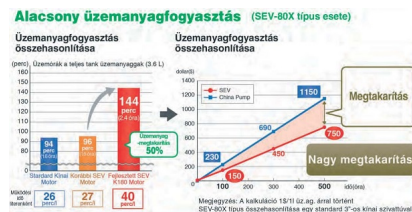

Koshin motorokkal a **legkedvezőbb üzemanyagfogyasztás** valósítható meg.

Alacsony vibráció: komfortos, vibrációmentes üzemeltetés

Garantált teljesítmény: A Koshin garantálja a 8 méter önfelszívási mélységet és a megadott mértéki adatokat!